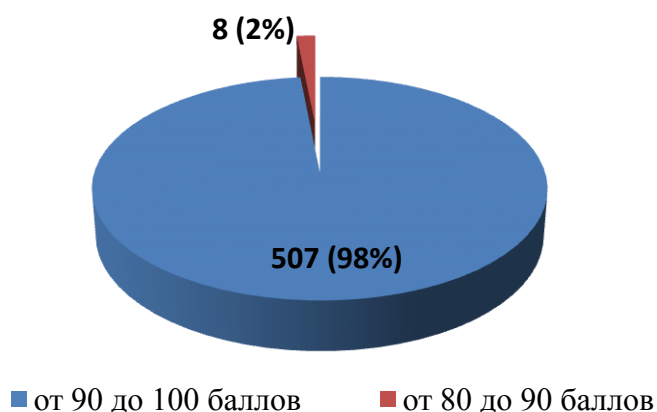

№ п/п	Наименование организации	Показатель 1.1	Показатель 1.2.	Показатель 1.3	ИТОГ
497.	КОГПОБУ ВА-ПТ	23,4	30	39,2	92,6
498.	МБОУ ООШ д. Ванино Афанасьевского района	25,35	30	37,2	92,55
499.	МБОУ ООШ № 69 г. Кирова	30	30	32,4	92,4
500.	МКОУ ООШ д. Дуброва Советского района	22,35	30	40	92,35
501.	МКОУ СОШ с. Константиновка Малмыжского района	23,85	30	38,4	92,25
502.	МКОУ СОШ с УИОП им. В. И. Десяткова г. Белая Холуница	23,4	30	38,8	92,2
503.	ШМОКУ СОШ п. Гостовский Шабалинского района	22,2	30	40	92,2
504.	МКОУ "Лицей с кадетскими классами им. Г.С. Шпагина" г. Вятские Поляны	22,2	30	40	92,2
505.	МКОУ ООШ с. Сырда Верхошижемского района	21,75	30	40	91,75
506.	МКОУ ООШ д. Арык Малмыжского района	21,45	30	40	91,45
507.	КОГОВУ СШ пгт Верхошижемье	23,25	30	38	91,25
508.	КОГПОБУ «ИПК г. Советска»	29,1	30	30,8	89,9
509.	КОГПОАУ «Орловский колледж педагогики и профессиональных технологий»	23,4	30	36,4	89,8
510.	МКОУ ООШ д. Лошкари Советского района	19,5	30	40	89,5
511.	МКОУ ООШ д. Большой Перелаз Куменского района	19,05	30	40	89,05
512.	КОГПОБУ «ВАПК»	25,35	30	33,6	88,95
513.	МКОУ НОШ с. Быково Куменского района	17,7	30	40	87,7
514.	МБОУ НОШ д. Ожегино Афанасьевского района	26,25	30	28,4	84,65
515.	КОГПОБУ «Яранский аграрный техникум»	26,25	30	28	84,25

Распределение образовательных организаций по количеству набранных баллов