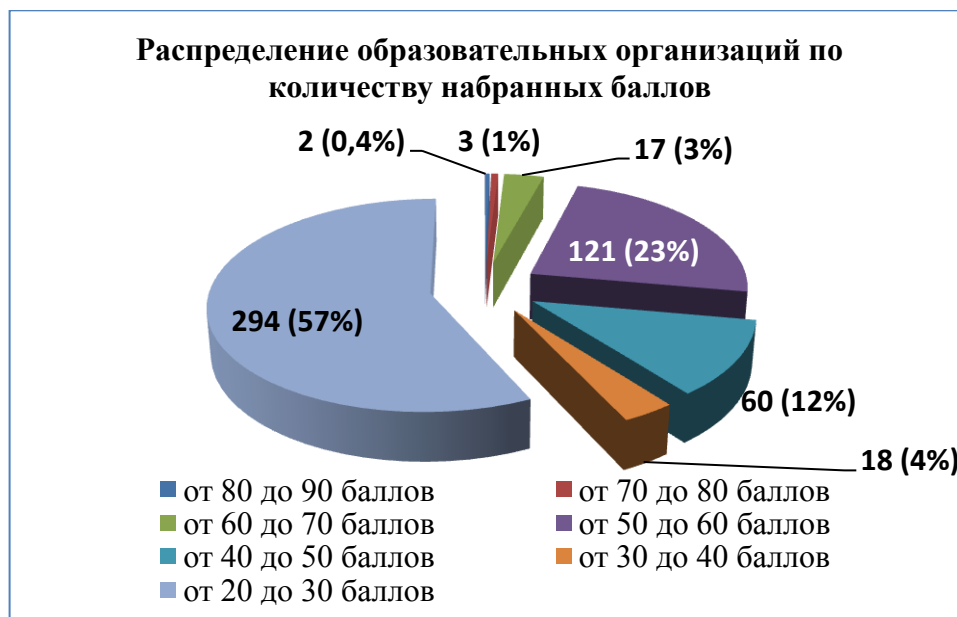

4. Критерий «Доброжелательность, вежливость работников организаций социального обслуживания»

4.1. Показатель «Доля получателей услуг, удовлетворенных доброжелательностью, вежливостью работников организации, обеспечивающих первичный контакт и информирование получателя услуги при непосредственном обращении в организацию»

4.2. Показатель «Доля получателей услуг, удовлетворенных доброжелательностью, вежливостью работников организации, обеспечивающих непосредственное оказание услуги при обращении в организацию»

4.3. Показатель «Доля получателей услуг, удовлетворенных доброжелательностью, вежливостью работников организации при использовании дистанционных форм взаимодействия»

Результаты образовательных организаций по критерию 4 «Доброжелательность, вежливость работников организаций социального обслуживания»

№ п/п	Наименование организации	Показатель 4.1	Показатель 4.2.	Показатель 4.2.	ИТОГ
1.	МБОУ СОШ п. Бор Афанасьевского района	40	40	20	100
2.	МБОУ СОШ с. Гордино Афанасьевского района	40	40	20	100
3.	МБОУ ООШ д. Илюши Афанасьевского района	40	40	20	100
4.	МБОУ ООШ д. Кувакуш Афанасьевского района	40	40	20	100
5.	МБОУ ООШ п. Лытка Афанасьевского района	40	40	20	100
6.	МБОУ ООШ д. Ромаша Афанасьевского района	40	40	20	100
7.	МКОУ ООШ д. Слобода Афанасьевского района	40	40	20	100
8.	МБОУ ООШ д. Пура Афанасьевского района	40	40	20	100
9.	МБОУ НОШ д. Верхняя Тимофеевская Афанасьевского района	40	40	20	100
10.	МБОУ НОШ д. Жарковы Афанасьевского района	40	40	20	100
11.	МБОУ НОШ д. Шердынята Афанасьевского района	40	40	20	100
12.	МКОУ СОШ д. Быданово Белохолуницкого района	40	40	20	100
13.	МКОУ СОШ с. Всехсвятское	40	40	20	100