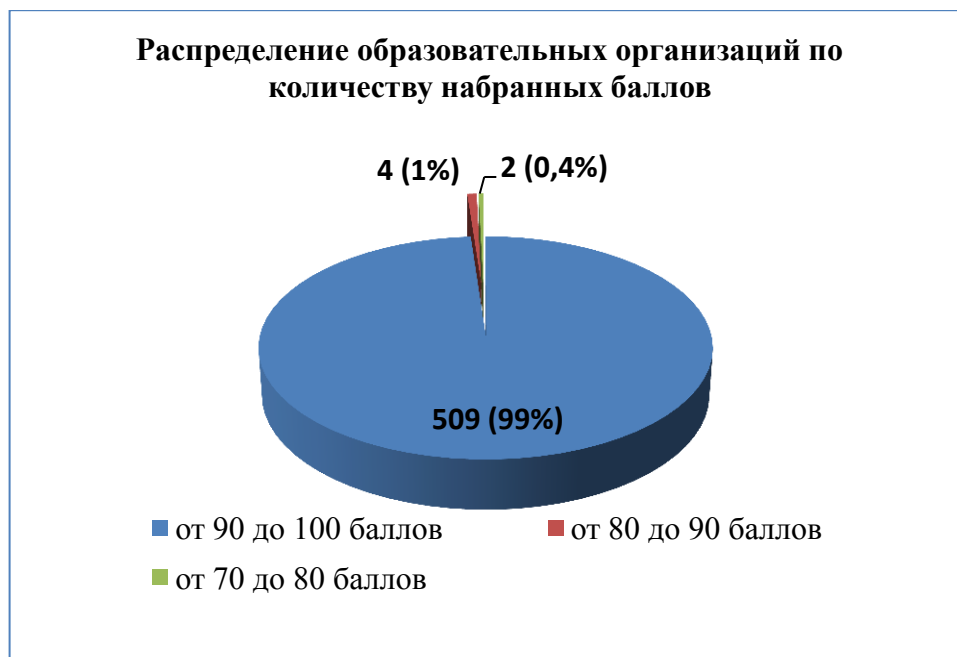

№ п/п	Наименование организации	Показатель 4.1	Показатель 4.2.	Показатель 4.2.	ИТОГ
	района				
515.	КОГПОБУ «Яранский аграрный техникум»	28	28	14	70