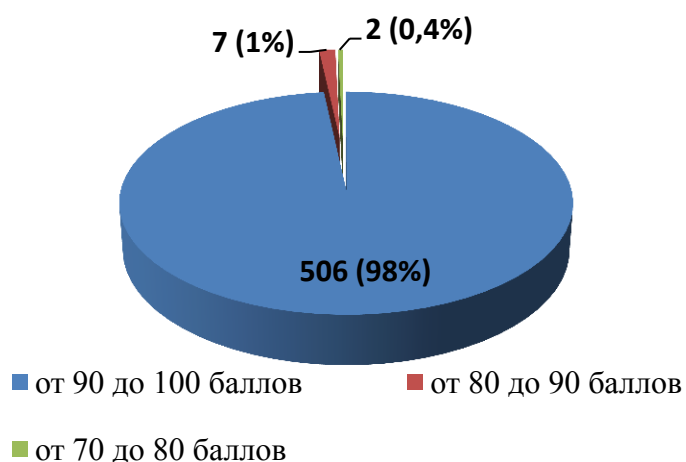

№ п/п	Наименование организации	Показатель 4.1	Показатель 4.2.	Показатель 4.2.	ИТОГ
501.	КОГПОАУ ЯТТ	18,6	27,9	46,5	93
502.	КОГОбУ для детей-сирот ШИ ОВЗ с. Бурмакино Кирово-Чепецкого района	18,6	27,9	46,5	93
503.	КОГПОАУ «Орловский колледж педагогики и профессиональных технологий»	18,2	27,3	45,5	91
504.	МБОУ СОШ № 32 г. Кирова	19,8	30	41	90,8
505.	КОГОбАУ ДПО «ИРО Кировской области»	17,4	27,3	45,5	90,2
506.	КОГПОАУ КТКПП	18	27	45	90
507.	КОГОбУ для детей-сирот ШИ ОВЗ г. Слободского	17,8	27	44,5	89,3
508.	МКОУ ООШ д. Большой Сатнур Малмыжского района	17,8	26,7	44,5	89
509.	Вятская православная гимназия г. Кирова	15,8	30	39,5	85,3
510.	КОГПОБУ «ВАПК»	16,8	25,2	42	84
511.	КОГПОБУ «ИПК г. Советска»	15,6	24,9	42,5	83
512.	МБОУ ООШ № 69 г. Кирова	16,2	24,3	40,5	81
513.	КОГПОАУ КАТТ	20	30	31	81
514.	МБОУ НОШ д. Ожегино Афанасьевского района	14,2	21,3	35,5	71
515.	КОГПОБУ «Яранский аграрный техникум»	14	21	35	70

Распределение образовательных организаций по количеству набранных баллов